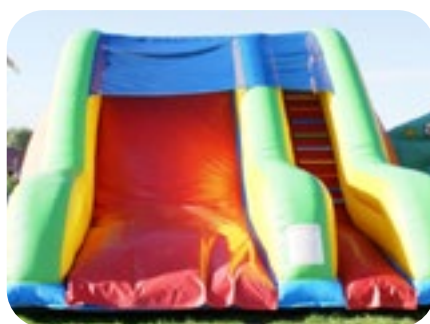

Toboggan 300 fun slide

9m x 6m x 5,5m de haut 220 kg