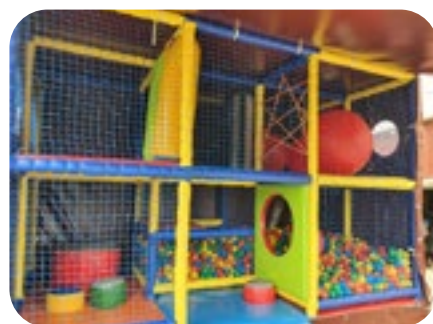

Ludothèque

5m x 2,5m x 3m de haut